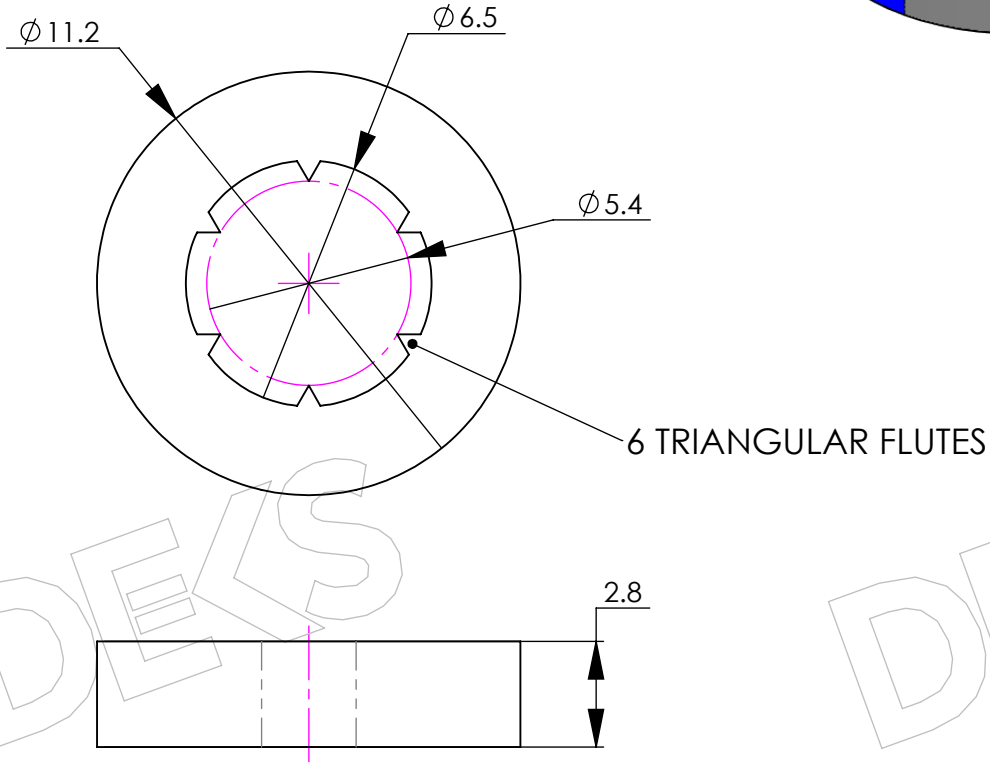

DEKS INDUSTRIES
5/841 Mountain Highway
Bayswater
Victoria 3153
www.deks.com.au

DEKS

Technical Documents

1: Drawings DT-F06-B14-C

*Follow
Us On*

DELS

DELS

BLUE LINE

DELS

DELS

PART NO.	DISPLAY NAME	MATERIAL
DT-F06-B14-C	Cut 14g 6-Flute Blk Non-conductive TB vC	EPDM RUBBER

*EPDM RUBBER IS NON-CONDUCTIVE

DELS

DELS