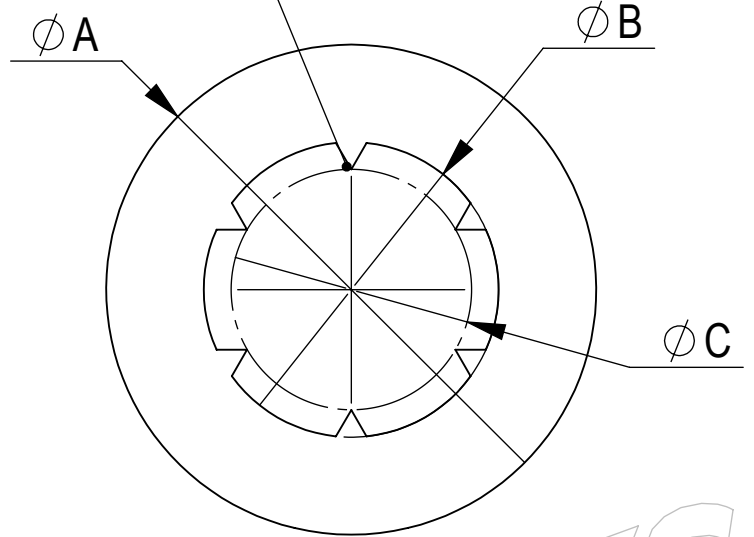

DEKS INDUSTRIES
5/841 Mountain Highway
Bayswater
Victoria 3153
www.deks.com.au

Technical Documents

1: Drawings DT-F06-B14-A

*Follow
Us On*

DELS

DELS

6 TRIANGULAR FLUTES

BLUE LINE

PART NO.	DISPLAY NAME	DIM A	DIM B	DIM C	DIM D	MATERIAL
DT-F06-B14-A	Cut 14g 6-Flute Blk Non-conductive TB vA	10.8	6.5	5.3	2.95	EPDM RUBBER

*EPDM RUBBER IS NON-CONDUCTIVE

DELS

DELS

DELS

DELS