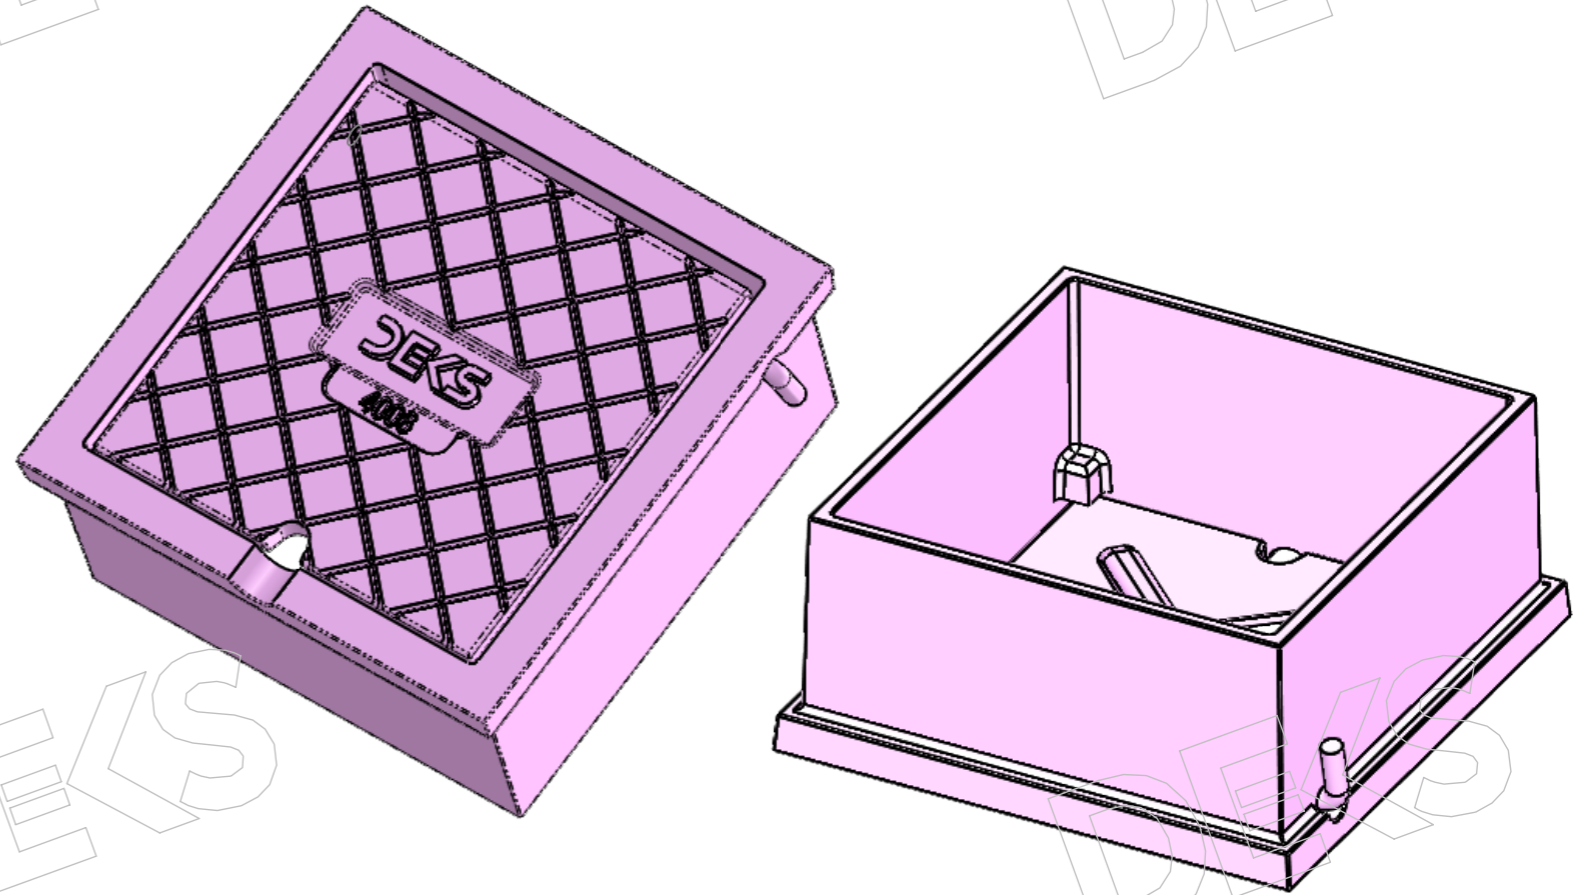

DEKS INDUSTRIES
5/841 Mountain Highway
Bayswater
Victoria 3153
www.deks.com.au

DEKS

Technical Documents

1: Drawings 4008&4008LILAC

*Follow
Us On*

DEKS

DEKS

DEKS

ITEM NO.	DESCRIPTION	QTY.
1	BOX	1
2	LID	1
3	STEEL ROD	1

DEKS

DEKS

DEKS

PART NO	DISPLAY NAME	MATERIAL
4008	CI Fitzroy Box 150 x 150	CAST IRON
4008LILAC	CI Fitzroy Box 150 x 150 Lilac	CAST IRON