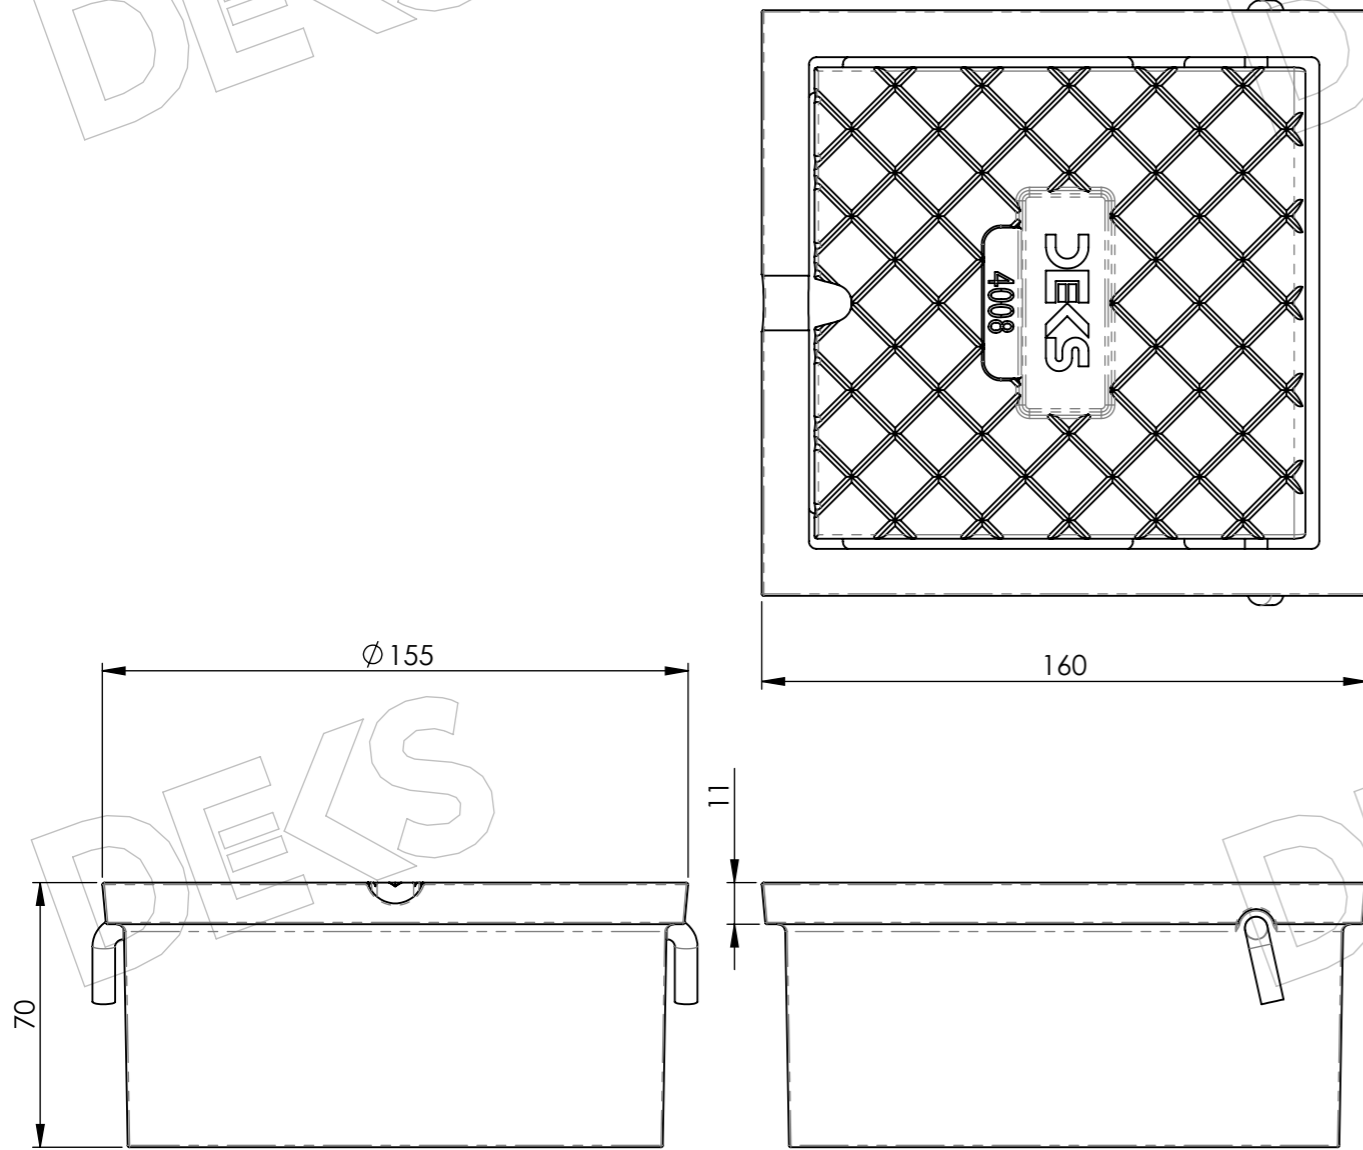

DEKS INDUSTRIES
5/841 Mountain Highway
Bayswater
Victoria 3153
www.deks.com.au

DEKS

Technical Documents

1: Drawings 4008&4008LILAC

*Follow
Us On*

DEKS

DEKS

DEKS

ITEM NO.	DESCRIPTION	QTY.
1	BOX	1
2	LID	1
3	STEEL ROD	1

DEKS

DEKS

DEKS

PART NO	DISPLAY NAME	MATERIAL
4008	CI Fitzroy Box 150 x 150	CAST IRON
4008LILAC	CI Fitzroy Box 150 x 150 Lilac	CAST IRON