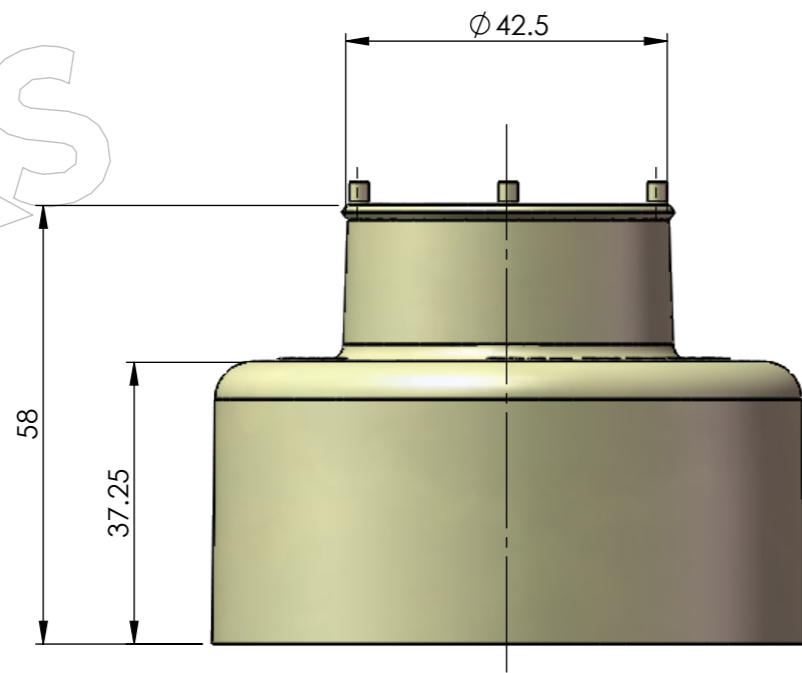

## Technical Documents

1: Drawings 40990 & 40990W

2: Drawings 41010 & 41010W

*Follow  
Us On*

| PART NUMBER | DISPLAY NAME               | MATERIAL       |
|-------------|----------------------------|----------------|
| 40990       | Dekfit Pan Cone 40mm Blk   | EPDM           |
| 40990W      | Dekfit Pan Cone 40mm White | NATURAL RUBBER |

DEKS

DEKS

DEKS

DEKS

DEKS

DEKS

| PART NUMBER | DISPLAY NAME               | MATERIAL       |
|-------------|----------------------------|----------------|
| 41010       | Dekfit Pan Cone 50mm Blk   | EPDM           |
| 41010W      | Dekfit Pan Cone 50mm White | NATURAL RUBBER |