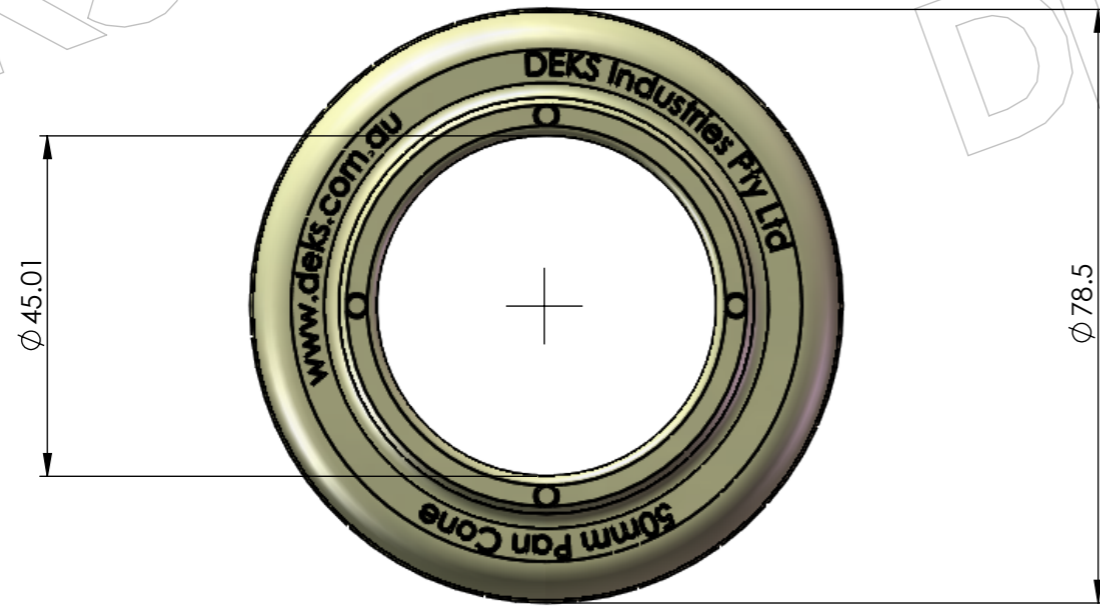

## Technical Documents

1: Drawings 40990 & 40990W

2: Drawings 41010 & 41010W

*Follow  
Us On*

| PART NUMBER | DISPLAY NAME               | MATERIAL       |
|-------------|----------------------------|----------------|
| 40990       | Dekfit Pan Cone 40mm Blk   | EPDM           |
| 40990W      | Dekfit Pan Cone 40mm White | NATURAL RUBBER |

DEKS

DEKS

DEKS

DEKS

DEKS

DEKS

| PART NUMBER | DISPLAY NAME               | MATERIAL       |
|-------------|----------------------------|----------------|
| 41010       | Dekfit Pan Cone 50mm Blk   | EPDM           |
| 41010W      | Dekfit Pan Cone 50mm White | NATURAL RUBBER |