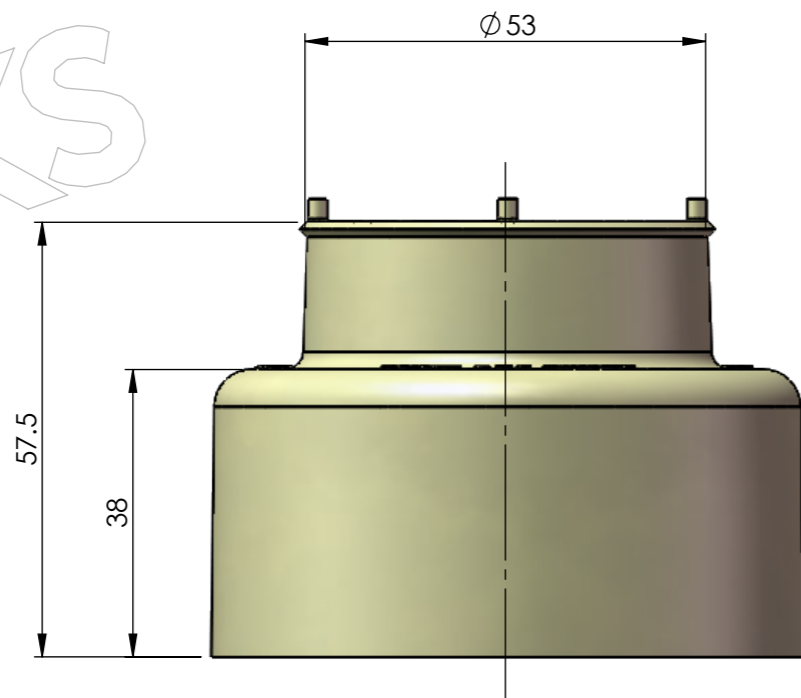

## Technical Documents

1: Drawings 40990 & 40990W

2: Drawings 41010 & 41010W

*Follow  
Us On*

| PART NUMBER | DISPLAY NAME               | MATERIAL       |
|-------------|----------------------------|----------------|
| 40990       | Dekfit Pan Cone 40mm Blk   | EPDM           |
| 40990W      | Dekfit Pan Cone 40mm White | NATURAL RUBBER |

DEKS

DEKS

DEKS

DEKS

DEKS

DEKS

| PART NUMBER | DISPLAY NAME               | MATERIAL       |
|-------------|----------------------------|----------------|
| 41010       | Dekfit Pan Cone 50mm Blk   | EPDM           |
| 41010W      | Dekfit Pan Cone 50mm White | NATURAL RUBBER |