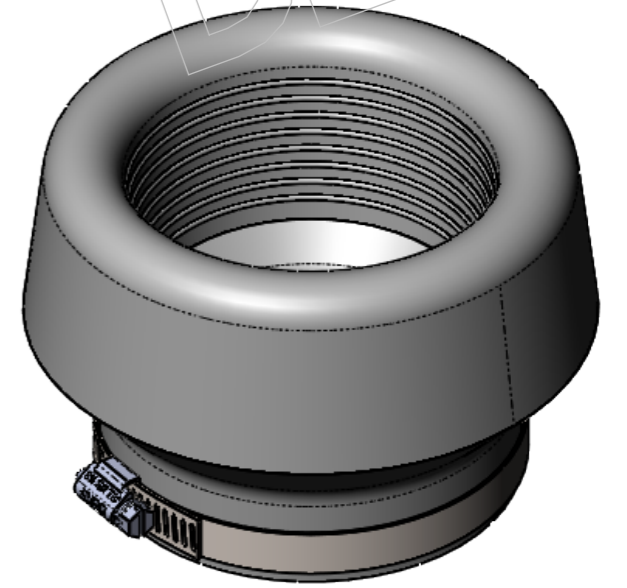

DEKS

DEKS

DEKS

DEKS

DEKS

PART NUMBER	DISPLAY NAME	MATERIAL
PA420	Dekfit Pan Adaptor #4 110mm PVC to CI	NATURAL RUBBER