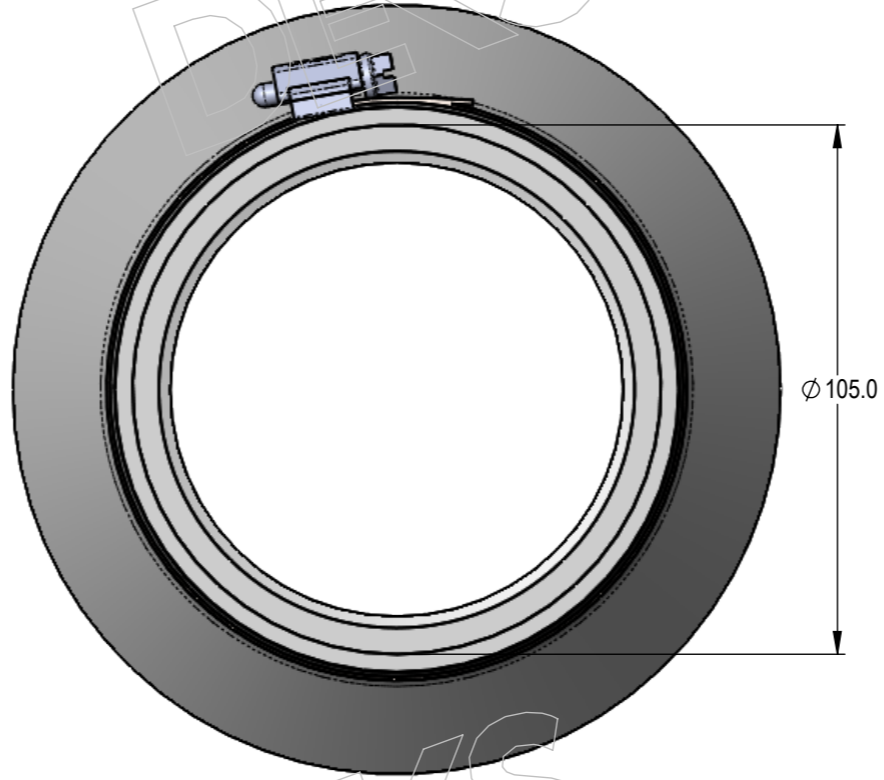

DEKS

DEKS

DEKS

DEKS

DEKS

DEKS

DEKS

DEKS

PART NUMBER	DISPLAY NAME	MATERIAL
PA420	Dekfit Pan Adaptor #4 110mm PVC to CI	NATURAL RUBBER