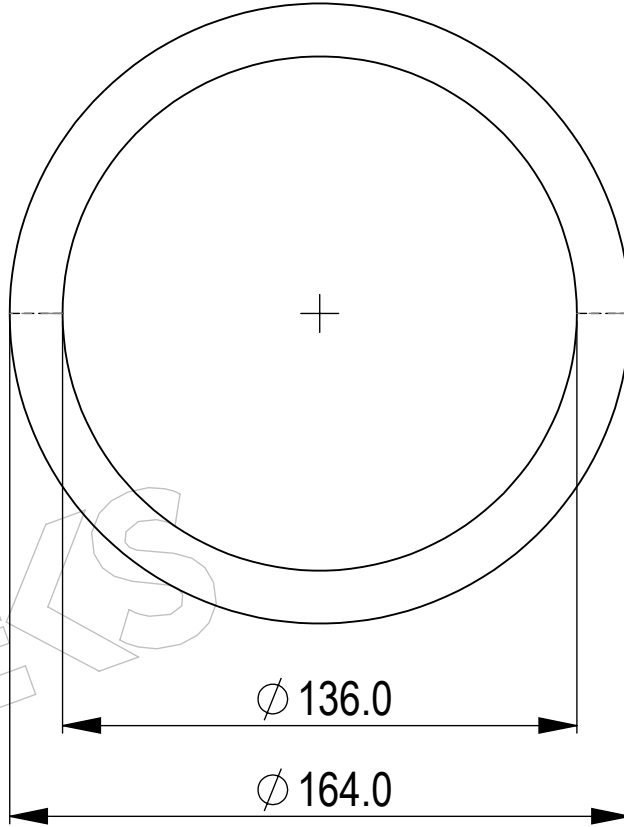

DEKS INDUSTRIES
5/841 Mountain Highway
Bayswater
Victoria 3153
www.deks.com.au

DEKS

Technical Documents

1: Drawings 2027

2: Drawings 2028

*Follow
Us On*

DEKS

PART NUMBER	DISPLAY NAME	MATERIAL
2027	EW Roll-in Rubber NR 100mm	NATURAL RUBBER

DEKS

DEKS

DELS

DELS

PART NUMBER	DISPLAY NAME	MATERIAL
2028	EW Roll-in Rubber SBR 150mm	EPDM

DELS

DELS