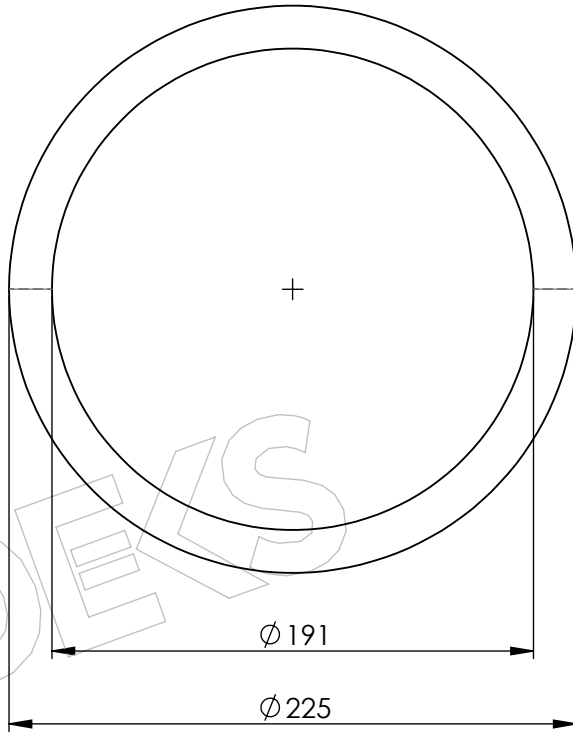

DEKS INDUSTRIES
5/841 Mountain Highway
Bayswater
Victoria 3153
www.deks.com.au

DEKS

Technical Documents

1: Drawings 2027

2: Drawings 2028

*Follow
Us On*

DEKS

PART NUMBER	DISPLAY NAME	MATERIAL
2027	EW Roll-in Rubber NR 100mm	NATURAL RUBBER

DEKS

DEKS

DELS

DELS

PART NUMBER	DISPLAY NAME	MATERIAL
2028	EW Roll-in Rubber SBR 150mm	EPDM

DELS

DELS