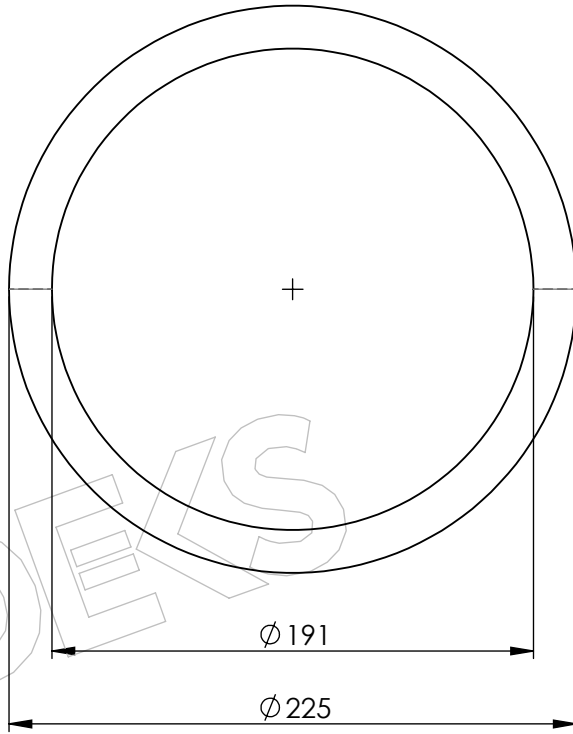

## Technical Documents

1: Drawings 2027

2: Drawings 2028

*Follow  
Us On*

DEKS

PART NUMBER	DISPLAY NAME	MATERIAL
2027	EW Roll-in Rubber NR 100mm	EPDM

DEKS

DEKS

DELS

DELS

PART NUMBER	DISPLAY NAME	MATERIAL
2028	EW Roll-in Rubber SBR 150mm	EPDM

DELS

DELS