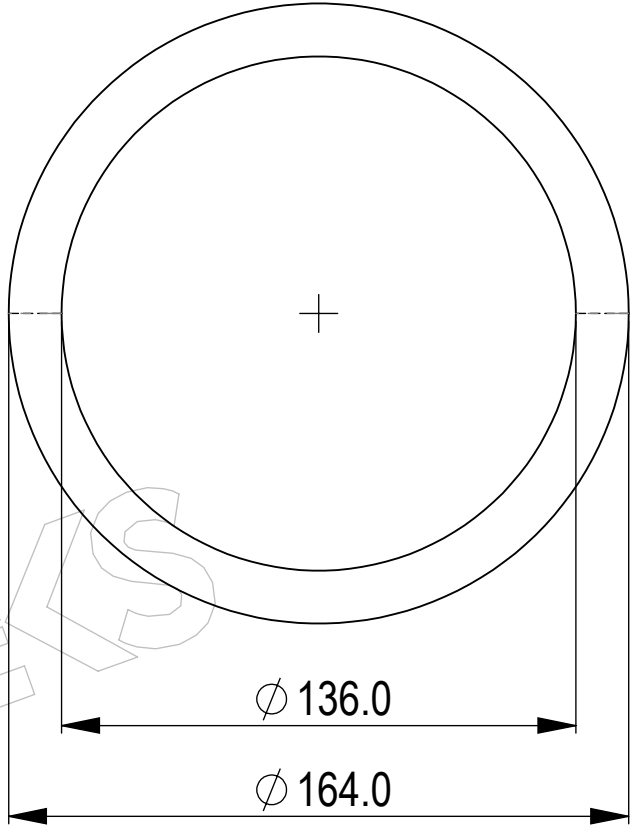

## Technical Documents

1: Drawings 2027

2: Drawings 2028

*Follow  
Us On*

DEKS

PART NUMBER	DISPLAY NAME	MATERIAL
2027	EW Roll-in Rubber NR 100mm	EPDM

DEKS

DEKS

DELS

DELS

PART NUMBER	DISPLAY NAME	MATERIAL
2028	EW Roll-in Rubber SBR 150mm	EPDM

DELS

DELS