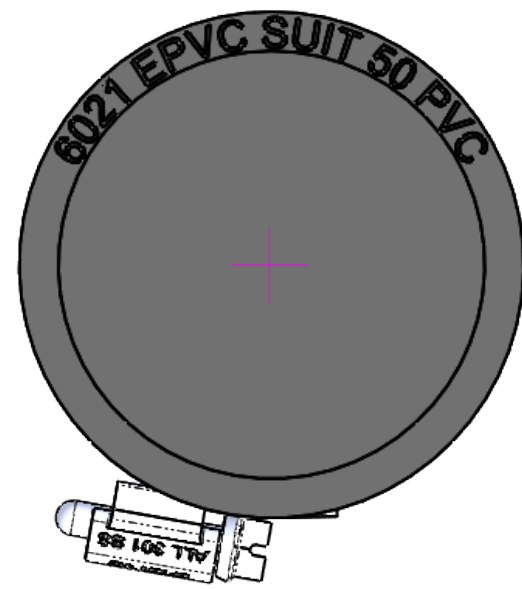

DEKS

DEKS

DEKS

DEKS

DEKS

DEKS

PART NO	DISPLAY NAME	MATERIAL
6020	Deks Joiner 40 PVC End Cap Blk EPVC	EPVC/SS

DEKS

DEKS

DEKS

DEKS

DEKS

DEKS

DEKS

DEKS

PART NO	DISPLAY NAME	MATERIAL
6021	Deks Joiner 50 PVC End Cap Blk EPVC	EPVC/SS