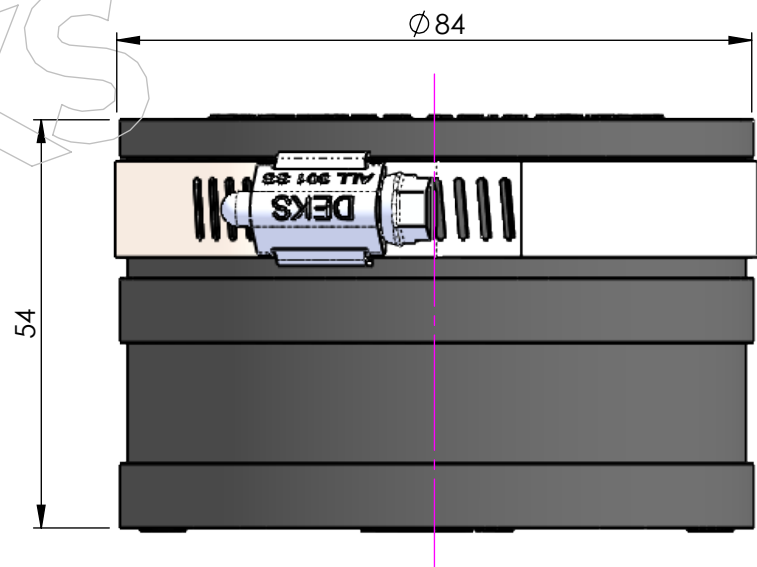

DEKS

DEKS

DEKS

PART NO	DISPLAY NAME	MATERIAL
6022	Deks Joiner 65 PVC End Cap Blk EPVC	EPVC/SS

DEKS

DEKS