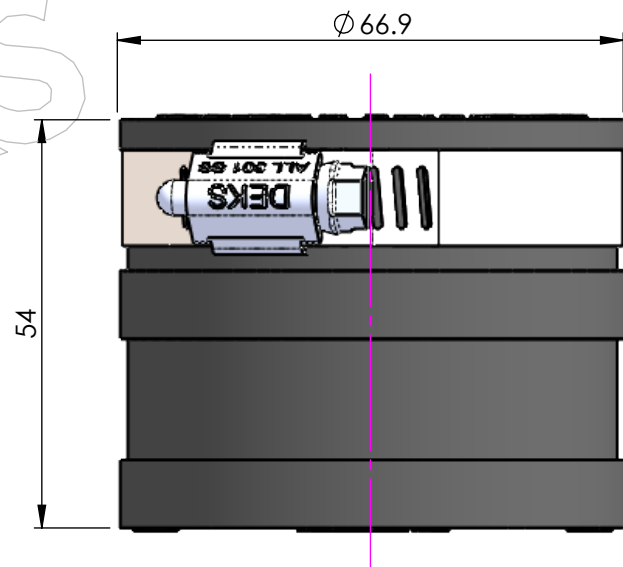

DEKS

DEKS

DEKS

DEKS

DEKS

DEKS

DEKS

PART NO	DISPLAY NAME	MATERIAL
6021	Deks Joiner 50 PVC End Cap Blk EPVC	EPVC/SS