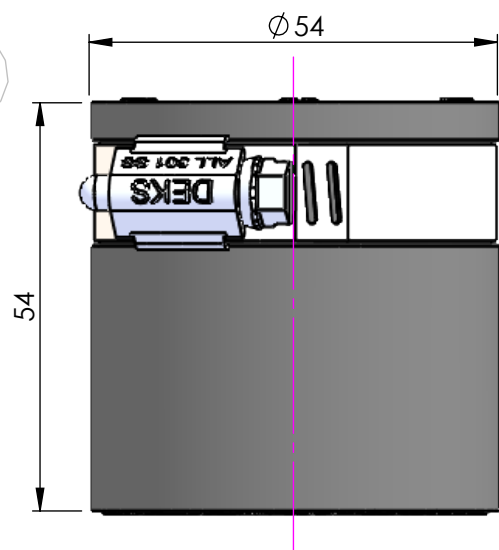

Technical Documents

1: Drawing 6020

2: Drawing 6021

3: Drawing 6022

4: Drawing 6023

*Follow
Us On*

DEKS

DEKS

DEKS

DEKS

DEKS

DEKS

DEKS

DEKS

PART NO	DISPLAY NAME	MATERIAL
6020	Deks Joiner 40 PVC End Cap Blk EPVC	EPVC/SS

DEKS