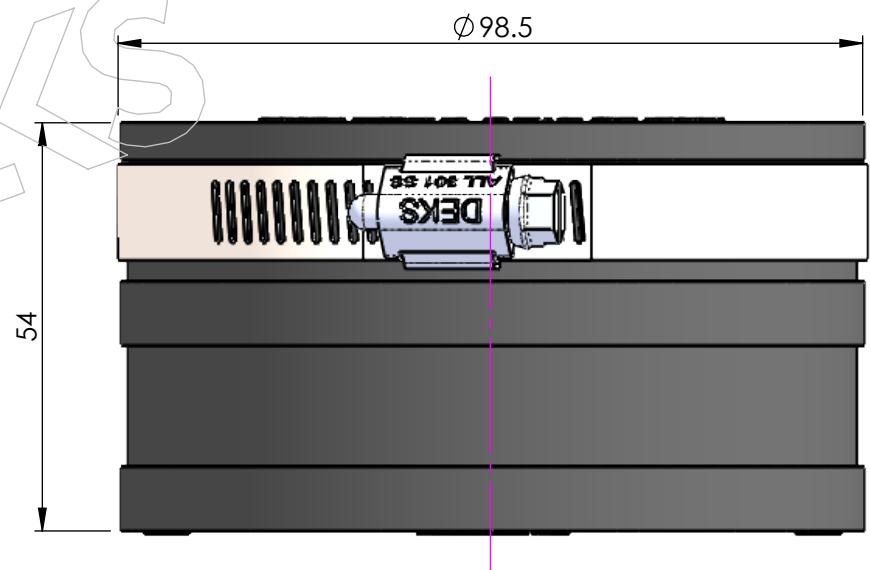

DEKS

PART NO	DISPLAY NAME	MATERIAL
6022	Deks Joiner 65 PVC End Cap Blk EPVC	EPVC/SS

DEKS

DEKS

DEKS

DEKS

DEKS

DEKS