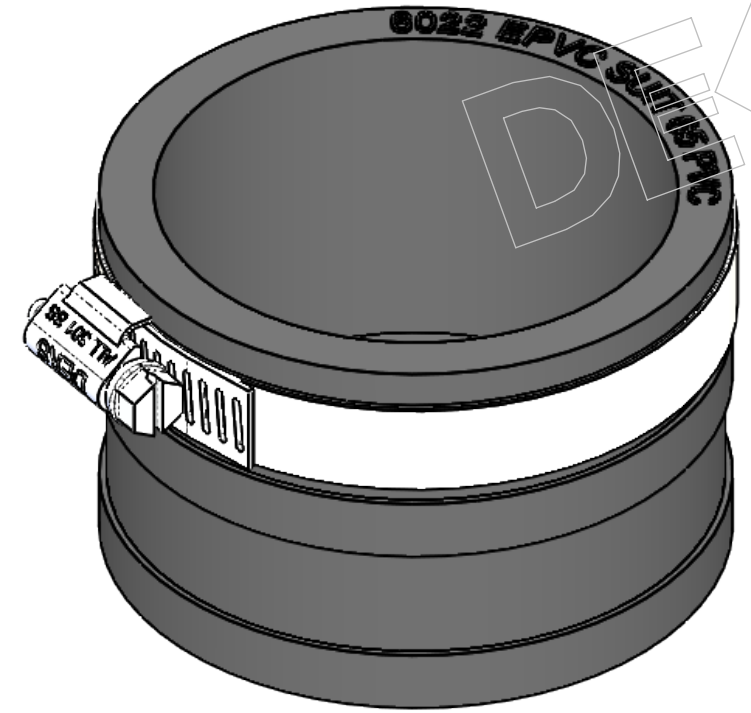

DEKS

DEKS

DEKS

DEKS

DEKS

DEKS

DEKS

PART NO	DISPLAY NAME	MATERIAL
6022	Deks Joiner 65 PVC End Cap Blk EPVC	EPVC/SS

DEKS

DEKS