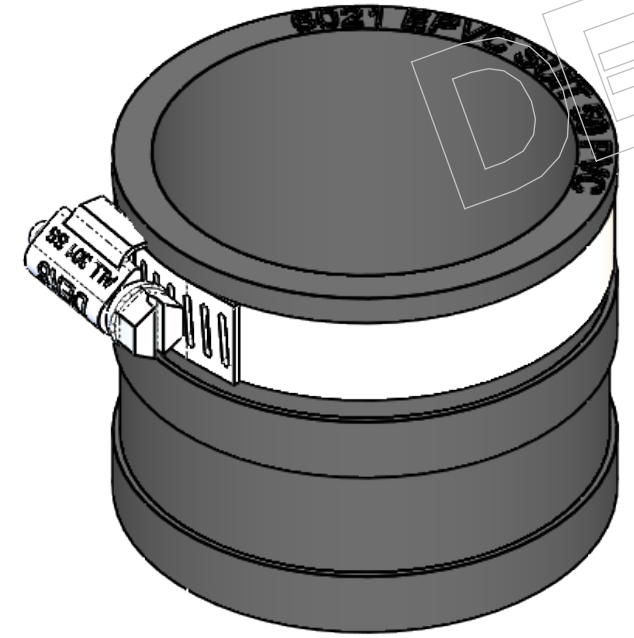

DEKS

DEKS

DEKS

DEKS

DEKS

DEKS

PART NO	DISPLAY NAME	MATERIAL
6020	Deks Joiner 40 PVC End Cap Blk EPVC	EPVC/SS

DEKS

DEKS

DEKS

DEKS

DEKS

DEKS

DEKS

DEKS

PART NO	DISPLAY NAME	MATERIAL
6021	Deks Joiner 50 PVC End Cap Blk EPVC	EPVC/SS