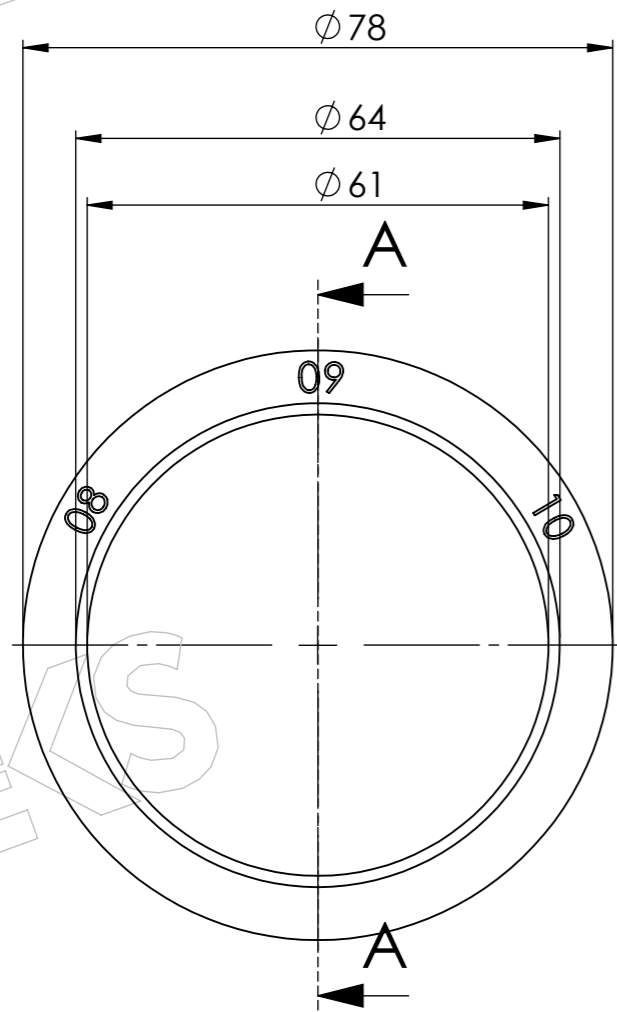

## Technical Documents

1: Drawing 6038

2: Drawing 6044

3: Drawing 6040

4: Drawing 6041

5: Drawing 6029

*Follow  
Us On*

PART NO	DISPLAY NAME	MATERIAL
6038	Deks Joiner 50 PVC-Cop Bush Bik EPDM	EPDM

SECTION A-A

PART NO	DISPLAY NAME	MATERIAL
6044	Deks Joiner 70 PVC- 65 Cop Bush Blk EPDM	EPDM

PART NO	DISPLAY NAME	MATERIAL
6040	Deks Joiner 100 PVC-Cop Bush Blk EPDM	EPDM

DEKS

DEKS

DEKS

DEKS

DEKS