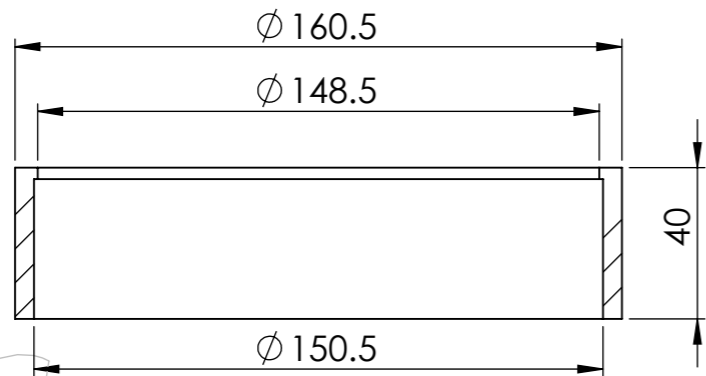

SECTION A-A

PART NO	DISPLAY NAME	MATERIAL
6041	Deks Joiner T50 PVC-Cop Bush Blk EPDM	EPDM

DEKS

DEKS

DEKS