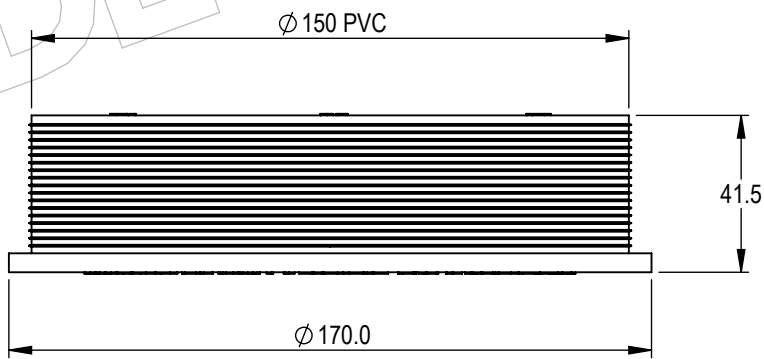

DEKS

SECTION A-A

PART NO	DISPLAY NAME	MATERIAL
6041	Deks Joiner T50 PVC-Cop Bush Blk EPDM	EPDM

DEKS

DEKS

DEKS

PART NO	DISPLAY NAME	MATERIAL
6029	Deks Joiner 150 PVC- 100 PVC Bush Blk EPDM	EPDM