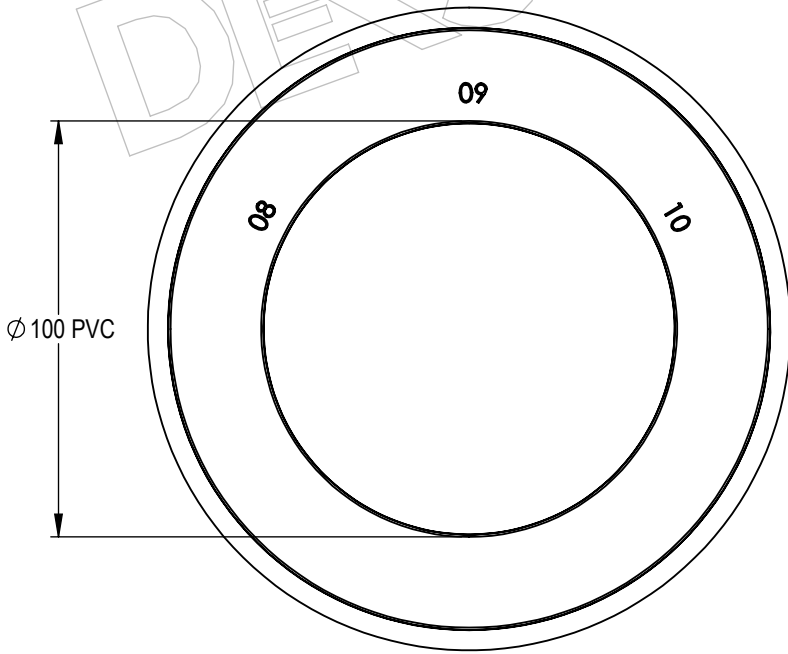

## Technical Documents

1: Drawing 6038

2: Drawing 6044

3: Drawing 6040

4: Drawing 6041

5: Drawing 6029

*Follow  
Us On*

PART NO	DISPLAY NAME	MATERIAL
6038	Deks Joiner 50 PVC-Cop Bush Bik EPDM	EPDM

DEKS

SECTION A-A

PART NO	DISPLAY NAME	MATERIAL
6041	Deks Joiner T50 PVC-Cop Bush Blk EPDM	EPDM

DEKS

DEKS

DEKS

PART NO	DISPLAY NAME	MATERIAL
6029	Deks Joiner 150 PVC- 100 PVC Bush Blk EPDM	EPDM