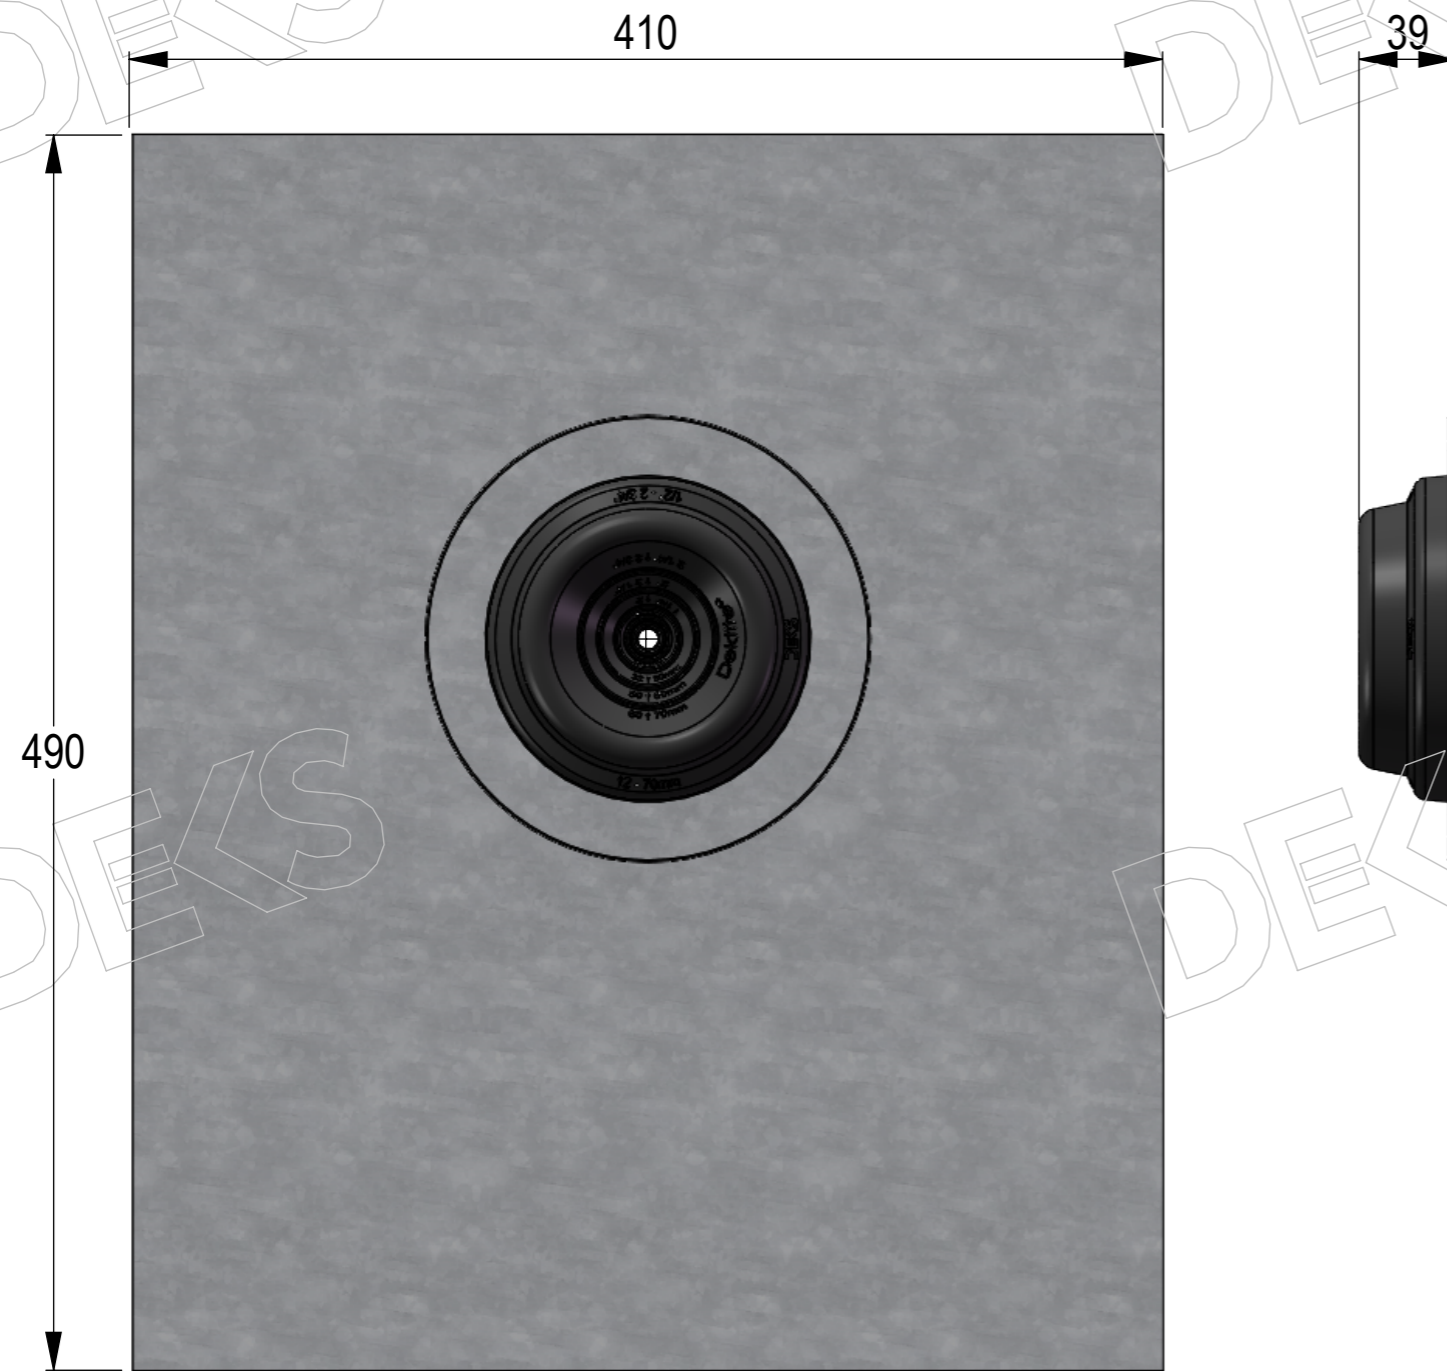

DEKS

DEKS

DEKS

DEKS

DEKS

DEKS

DEKS

PART NUMBER	DISPLAY NAME	MATERIAL
DNL101B	DEKTITE NULEAD #1 BLACK (12-70mm) 410X490MM	EPDM/LEAD
DNL201RE	DEKTITE NULEAD #1 RED SILICONE (12-70mm) 410X490MM	SILICONE/LEAD