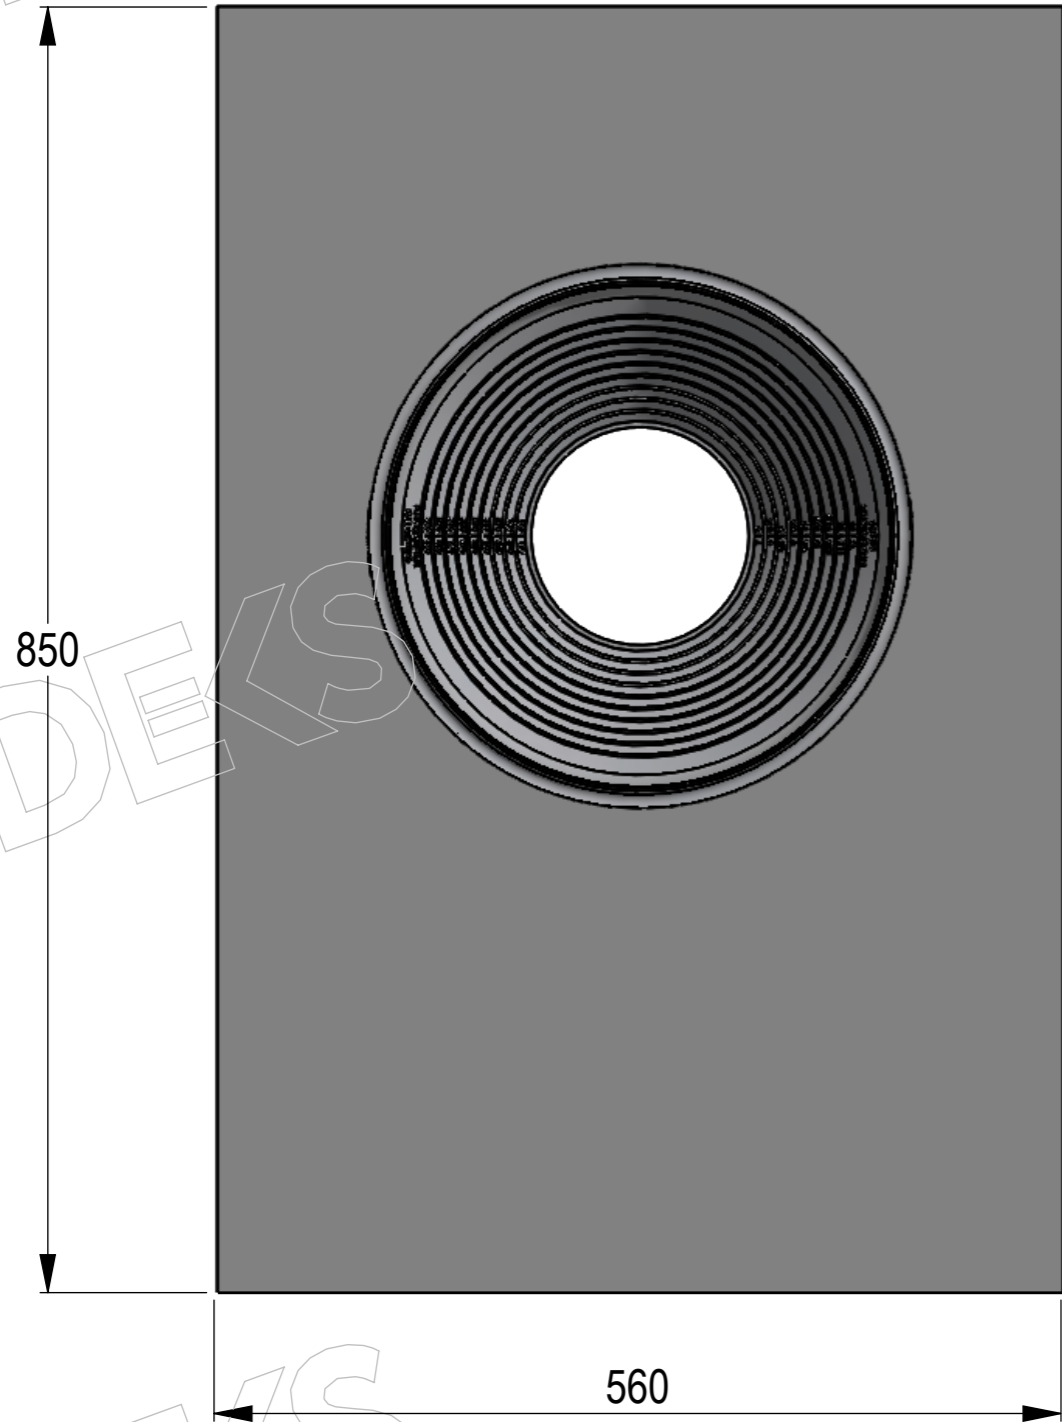

DEKS

Technical Documents

1: Drawings DRF108GB

*Follow
Us On*

DEKS

DEKS

DEKS

DEKS

DEKS

PART NUMBER	DISPLAY NAME
DRF108GB	RAPIDFLASH BLK EPDM GRY FF (175-330mm) 560X850MM

DEKS

DEKS

DEKS