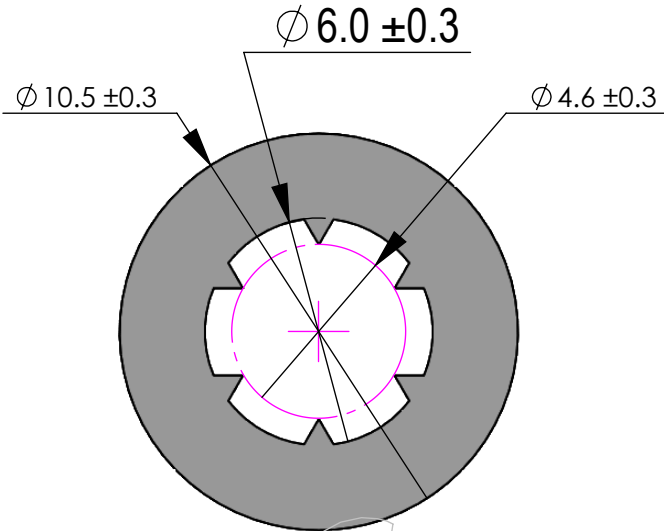

DEKS INDUSTRIES  
5/841 Mountain Highway  
Bayswater  
Victoria 3153  
www.deks.com.au

**Technical Documents**

**1: Drawings DT-F06-B12-B**

*Follow  
Us On*

DELS

DELS

BLUE LINE EXTRUDED  
ONTO SURFACE

DELS

DELS

Part Number	Display Name	Material
DT-F06-B12-B	Cut 12g 6-Flute Blk Non-conductive TB vB	*EPDM RUBBER IS NON-CONDUCTIVE EPDM Rubber